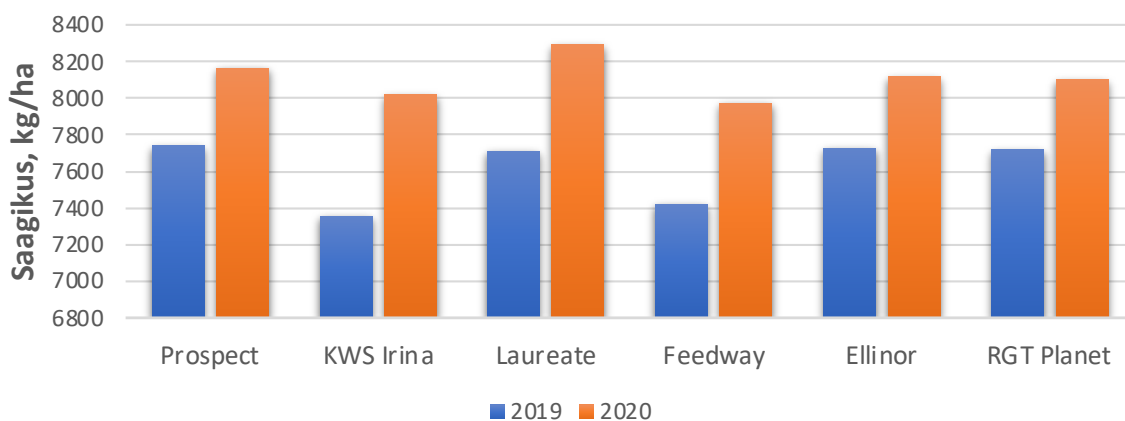

Suvioder PROSPECT

KVALITEET: Eesti sordivõrdluskatsete keskmised 2019 - 2020 aastal

SORT	Mahukaal, g/l	Proteiini sisaldus kuivaines, %	1000 tera mass, g
	2020	2020	2020
Prospect	659	11,6	46,5
SY Solar	644	11,5	50,5
Anni	673	13,0	46,4
Flair	656	11,2	48,1
Eastway	655	11,3	46,4
Skyway	648	11,6	47,6
Iron	676	11,8	46,2
Amidala	666	11,9	51,9
Firefox	649	11,4	52,3
KWS Irina	652	11,7	49,0

Taani katseandmete keskmised

SCANDAGRA