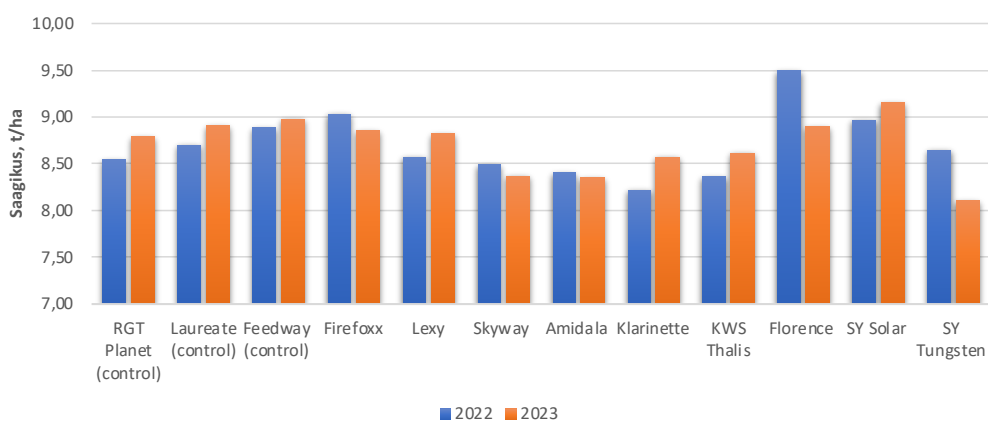

Kaunase katsekeskus, 2022 - 2023 a, Leedu