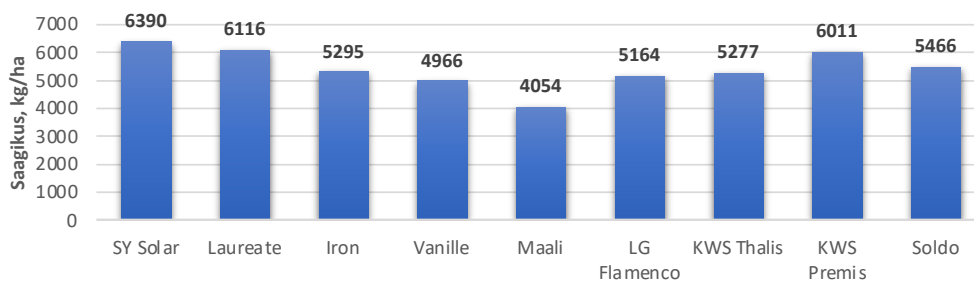

Viljandi katsekeskus, 2022 a