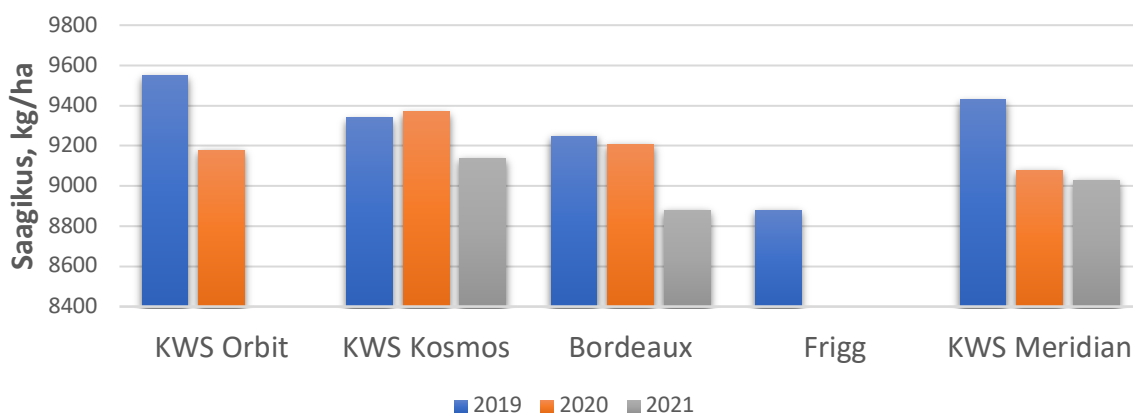

Talioder

KWS ORBIT

- ✓ Väga hea talvekindlusega kuuerealine talioder
- ✓ Väga varane – esimene kultuur koristuskonveieris
- ✓ Väga kõrge saagipotentsiaal
- ✓ Kõrge 1000 seemne mass ja mahukaal
- ✓ Madal kuni Keskmine kasvukõrgus, tugeva kõrrega
 - Kergem koristada ja väiksemad koristuskaod
- ✓ Väga hea võrsumisvõime
- ✓ Hea haiguskindlus

SCANDAGRA

Talioder

KWS ORBIT

Taani sordivõrdluskatsed 2019 - 2021

Scandagra põllupäeva katsed

SCANDAGRA