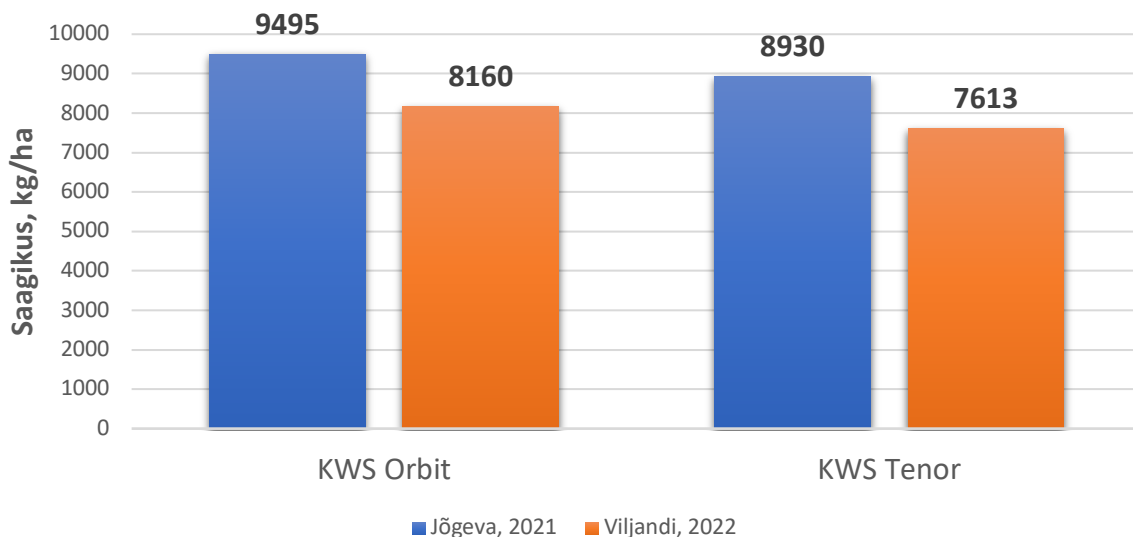

SCANDAGRA

Talioder

KWS ORBIT

Taani sordivõrdluskatsed 2019 - 2021

Scandagra põllupäeva katsed

SCANDAGRA