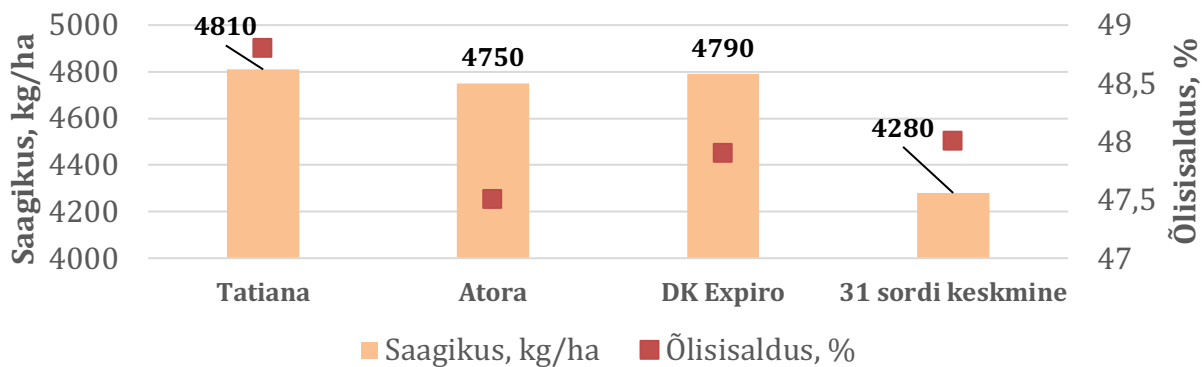

Taliraps

TATIANA

- ✓ Väga hea talvekindlusega hübriid
 - **Nr. 1 talvituja Eesti sordivõrdluskatsetes 2021 aastal**
- ✓ Väga kõrge saagipotentsiaal
- ✓ Kõrge õlisisaldus
- ✓ Kiire algareng sügisel, kasvukuhik hoiab kompaktsena
- ✓ Sobib erinevatele mullatüüpidele
- ✓ Kevadine kasvu algus keskmine-varane
- ✓ Keskmise kasvukõrgusega (hea seisukindlus)
- ✓ Kõtrade avanemiskindlus
- ✓ Fomoosi suhtes vastupidav

Sordiaretaja: SAATBAU LINZ (Austria)

Eesti sordivõrdluskatsed 2021	
SORT	Talvekindlus (1-9p) (1 = madal)
Tatiana	8,5
Architect	7,8
Duplo	8,0
Absolut	8,0
Aspect	8,1
Mercedes	8,3
Akilah	8,0
Sherpa	8,3
Temptation	8,0
Ambassador	8,1
26 sordi keskmine	8,2

Põhja-Poola sordivõrdluskatsete keskmised 2019. aastal		
SORT	Saagikus, kg/ha	Talvekindlus 1-9 p (1 = halb)
Tatiana	4515	7,8
Architect	4850	8,0
Atora	4377	7,6
DK Exötter	4383	7,9
DK Expansion	4523	7,9
DK Expiro	4538	7,8
Einstein	4340	7,6
Garou	4245	7,6
Kicker	4278	7,7
Kuga	4492	7,6
Mercedes	4327	7,7
Popular	4333	7,6
Prince	4743	7,8
Absolut	4818	8,0
Sortide keskmine	4483	7,7

Poola erikatsete keskmised 2020 aastal	
SORT	Saagikus, kg/ha
Tatiana	7830
Architect	7370
ES Valegro	6200
18 sordi keskmine	6680

Poola sordivõrdluskatsete keskmised 2015-2017 aastal

SCANDAGRA