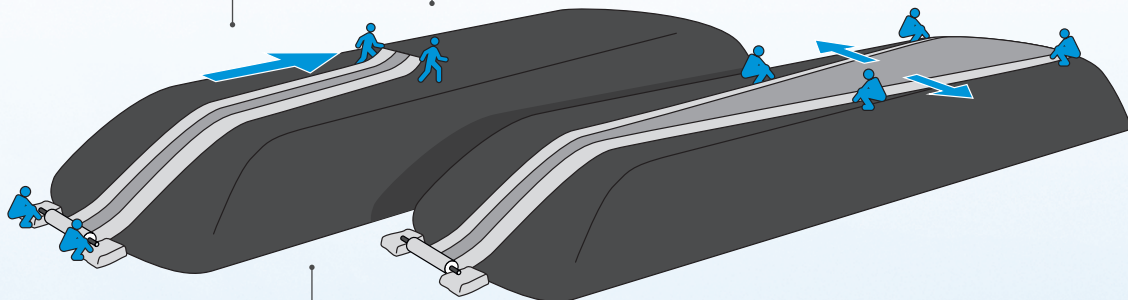

POLYDRESS®
TWISTA
STRONG TOPELKAITSE.
 KIIREM PAIGALDUS

100% ringlussevõetav

ERITI VASTUPIDAV

Tõestatud kvaliteet uues kuues: Silo- ja vaakumkile nutikas kombinatsioon

Aeg on väga väärtuslik ressurss, mida tuleb kasutada targalt. Kujutage ette, kui silo saaks täiuslikult kaetud tuulekiirusel ja te säästaksite poole oma ajast, mis varem silokatmisele kulus. Avastage Polydress® TWISTA Strong – eriti vastupidav kombineeritud kile patenteeritud kaks-ühes voltimisega, mis võimaldab katta silo üheainsa toiminguga.

Polydress® TWISTA Strong kilega
töötate enam kui 50% kiiremini,
mis tähendab, et kõige muu jaoks jääb rohkem aega.

**Aja kokkuhoid –
enam kui 50%!**

Täiuslik silokatmine pole kunagi
varem olnud nii kiire ja lihtne.

Rullige silokile ja vaakumkile lahti
ühikorruga.

Kaks-ühes kombineeritud kile
paigutamine silole.

Nutikalt volditud kile saab hõlpsasti lahti tõmmata nii,
et mõlemad kiled paigutuvad ideaalselt silole.

Lihtne käitlemine ja topeltkaitse
väiksema pingutuse ja riskiga.

Täiendavad põhjused, miks üheetapiline silokatmine
Polydress® TWISTA Strongiga on mõistlik valik:

- vaakumkile kaitse, kuna silole tuleb astuda vaid üks kord;
- tuul ei puhu vaakumkile silo pealt ära;
- täiuslik siloaugu katvus hoiab ära soovimatu õhuringluse ning aitab säilitada silo optimaalse kvaliteedi.