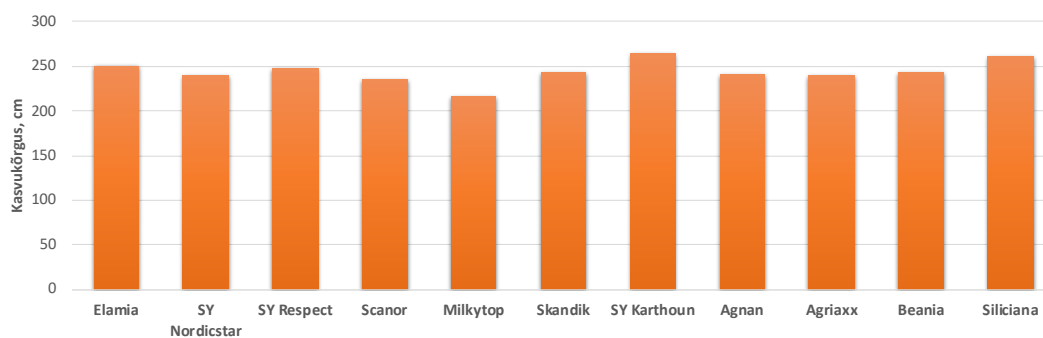

Mais

ELAMIA

FAO 190

- ✓ Varasepoolne hübriid
- ✓ Kiire algareng
- ✓ Keskmise - Kõrge kasvukõrgus
- ✓ Kõrge kuivaine saagikus
- ✓ Kõrge tärklise- ja energiasisaldus
- ✓ Terve ja haigusvaba taimik
- ✓ Sobib kasvatada erinevatel mullatüüpidel

Sordiaretaja: CODISEM (Prantsusmaa)

Taimede kõrgus

Läti katsed 2018

SORT	Haljasmassi saak		Kuivaine		Tärklise saak	Metaboliseeruv	NDF k.a.
	t/ha	Kuivaine %	saak t/ha	Tärklise % k.a	k.a. t/ha	energia MJ/kg k.a	%
Elamia	37,6	48,0	18,05	31,2	5,63	6,8	40,5
SY Nordicstar	33,1	52,2	17,28	30,4	5,25	6,6	47,4
SY Respect	36,8	50,1	18,44	29,6	5,46	6,9	42,7
Scanor	31,4	53,0	16,64	31,3	5,21	7,1	38,0
Milkytop	33,4	50,8	16,97	33,6	5,70	6,8	39,9
Skandik	38,3	47,4	18,15	28,6	5,19	7,1	39,9
SY Karthoun	35,8	51,8	18,54	29,7	5,51	6,6	43,8
Agnan	35,7	53,0	18,92	28,8	5,45	7,1	37,4
Agriaxx	32,5	49,0	15,93	31,2	4,97	6,9	39,5
Beania	30,4	48,0	14,59	30,5	4,45	6,8	41,5
Siliciana	34,9	51,0	17,80	30,6	5,45	6,9	41,2

SCANDAGRA