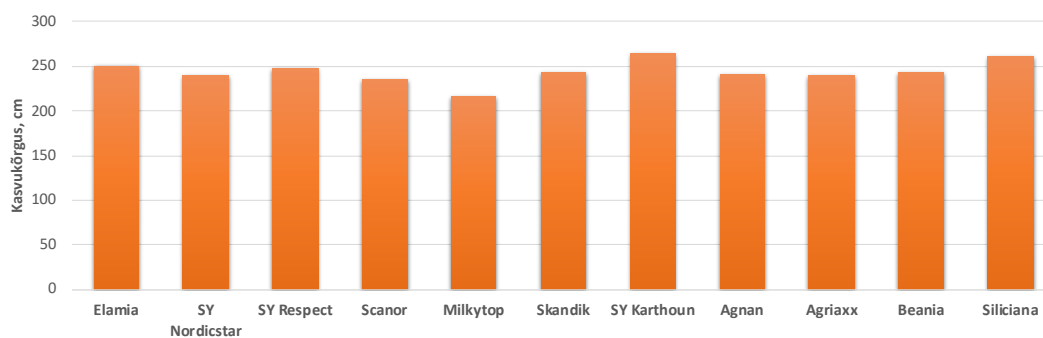

Mais

SILICIANA

FAO 180

- ✓ Varane hübriid
- ✓ Kiire algareng
- ✓ Keskmise - Kõrge kasvukõrgus
- ✓ Kõrge kuivaine saagikus
- ✓ Kõrge tärklise- ja energiasisaldus
- ✓ Terve ja haigusvaba taimik
- ✓ Sobib kasvatada erinevatel mullatüüpidel

Sordiaretaja: CODISEM (Prantsusmaa)

Taimede kõrgus

Läti katsed 2018

SORT	Haljasmassi saak t/ha	Kuivaine %	Kuivaine saak t/ha	Tärklise % k.a	Tärklise saak k.a. t/ha	Metaboliseeruv energia MJ/kg k.a	NDF k.a. %
Siliciana	34,9	51,0	17,80	30,6	5,45	6,9	41,2
SY Nordicstar	33,1	52,2	17,28	30,4	5,25	6,6	47,4
SY Respect	36,8	50,1	18,44	29,6	5,46	6,9	42,7
Scanor	31,4	53,0	16,64	31,3	5,21	7,1	38,0
Milkytop	33,4	50,8	16,97	33,6	5,70	6,8	39,9
Elamia	37,6	48,0	18,05	31,2	5,63	6,8	40,5
Skandik	38,3	47,4	18,15	28,6	5,19	7,1	39,9
SY Karthoun	35,8	51,8	18,54	29,7	5,51	6,6	43,8
Agnan	35,7	53,0	18,92	28,8	5,45	7,1	37,4
Agriaxx	32,5	49,0	15,93	31,2	4,97	6,9	39,5
Beania	30,4	48,0	14,59	30,5	4,45	6,8	41,5

SCANDAGRA