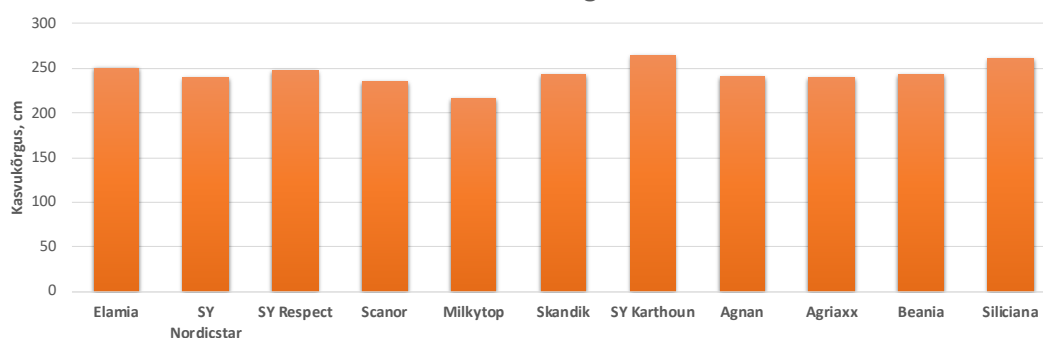

Mais

SY KARTHOUN

FAO 190 - 200

- ✓ Keskmise hübriid
- ✓ Kiire algareng
- ✓ Keskmise - Kõrge kasvukõrgus
- ✓ Kõrge kuivaine saagikus
- ✓ Keskmise - Kõrge tärklise- ja energiasisaldus
- ✓ Hea haiguskindlus – vastupidavus fusarioosile ja maisi pahknõele

Sordiaretaja: SYNGENTA

Taimede kõrgus

Läti katsed 2018

SORT	Haljasmassi saak t/ha	Kuivaine %	Kuivaine saak t/ha	Tärklise % k.a	Tärklise saak k.a. t/ha	Metaboliseeruv energia MJ/kg k.a	NDF k.a. %
SY Karthoun	35,8	51,8	18,54	29,7	5,51	6,6	43,8
SY Nordicstar	33,1	52,2	17,28	30,4	5,25	6,6	47,4
SY Respect	36,8	50,1	18,44	29,6	5,46	6,9	42,7
Scanor	31,4	53,0	16,64	31,3	5,21	7,1	38,0
Milkytop	33,4	50,8	16,97	33,6	5,70	6,8	39,9
Elamia	37,6	48,0	18,05	31,2	5,63	6,8	40,5
Skandik	38,3	47,4	18,15	28,6	5,19	7,1	39,9
Agnan	35,7	53,0	18,92	28,8	5,45	7,1	37,4
Agriaxx	32,5	49,0	15,93	31,2	4,97	6,9	39,5
Beania	30,4	48,0	14,59	30,5	4,45	6,8	41,5
Siliciana	34,9	51,0	17,80	30,6	5,45	6,9	41,2