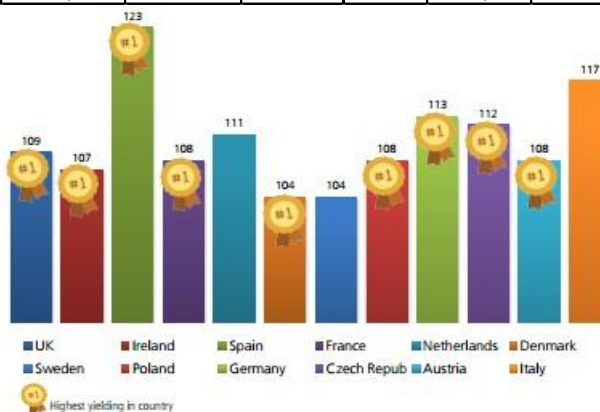

Sordiaretaja: RGT Seeds Ltd (Suurbritannia)

Eesti katseandmete keskmised								
SORT	Saagikus, kg/ha		Kasvuaeg, päeva		Taimede kõrgus, cm		Lamandumine, 1-9p (1 = ei lamandu)	
	2015	2016	2015	2016	2015	2016	2015	2016
RGT Planet	8608	6080	107	101	72	60	1,3	1,2
Iron	8092	6137	105	99	70	62	1,0	1,1
Propino	7686	5387	107	100	73	63	1,1	1,3
Anni	7177	5860	104	98	71	62	1,0	1,5
Beatrix	7842	5466	105	97	68	59	1,1	1,2
Carambole	7636	-	106	-	67	-	1,1	-
Evergreen	8074	-	107	-	68	-	1,0	-
KWS Irina	7819	-	107	-	62	-	1,0	-
Quench	8218	-	108	-	70	-	1,1	-

KVALITEET, Eesti katseandmete keskmised								
SORT	Mahukaal, g/l		Proteiini sisaldus kuivaines, %		Jääk sõelal 2,8 mm, %		1000 tera mass, g	
	2015	2016	2015	2016	2015	2016	2015	2016
RGT Planet	665	618	9,7	10,7	79	62	46,9	41,0
Iron	683	637	10,1	10,9	85	68	45,5	39,8
Propino	657	609	9,9	11,3	89	81	47,6	40,0
Anni	686	646	10,6	11,9	73	38	45,2	37,8
Beatrix	645	608	10,0	11,3	77	52	47,0	40,2
Carambole	673	-	10,4	-	72	-	49,1	-
Evergreen	663	-	9,7	-	81	-	44,9	-
KWS Irina	654	-	9,6	-	84	-	46,8	-
Quench	676	-	10,0	-	77	-	43,9	-